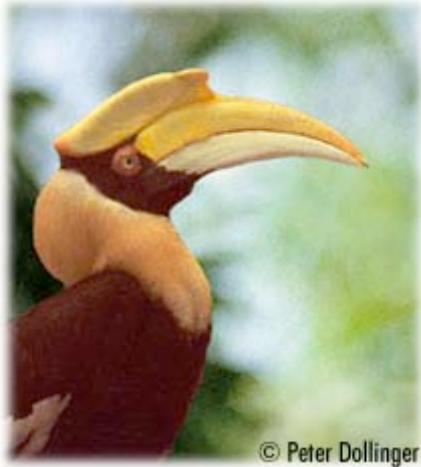

NOM : CALAO BICORNE

<p>CLASSIFICATION : Classe : Oiseaux Ordre : Coraciformes Famille : Bucérodités Genre, espèce : Buceros Bicornis</p>	<p>REGION Zone géographique : Asie du sud et sud-est, chine Habitat : Partie supérieure des forêts pluviales tropicales</p>
<p>MORPHOLOGIE Taille : 130 cm (mâle) Poids adulte : 2950g (M) 2250g (F)</p>	<p>REGIME ALIMENTAIRE : Essentiellement fruits, mais aussi lézards, grenouilles, escargots, et oisillons</p>
<p>REPRODUCTION Gestation, incubation : 30 jours Nombre d'œufs par ponte : 1 à 2 Saison : Janvier à mai</p>	<p>POINTS PARTICULIERS : Espèce répandue mais très menacée par la déforestation</p>